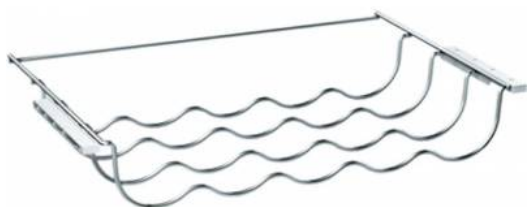

Merk: **Siemens**
Model: KS10Z020

€ 20,99

Excl. BTW: € 17,35

4 242003 680070

4 242003 680070 >

Omschrijving

Verchromd flessenhouder, van toepassing op volgende inbouwtoestellen: KI21R, KI22L, KI31R, KI32L, KI41R, KI42L, KI4F, KI5F, KI72L, KI81R, KI82L