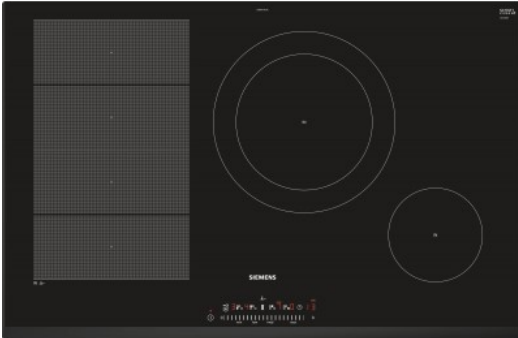

Merk: **Siemens**
Model: EX851FEC1E**€ 1.459,99**

Excl. BTW: € 1.206,60

Omschrijving

iQ700 fl exInduction-kookplaat 80 cm - Vitrokeramiek - U-Facet-design 4 inductiezones met powerBoost en timer reStart- /quickStart-functies Mono touchSlider sensorbediening

De flexibele kookzone voor flexibel koken: flexInduction

Potten en pannen zijn heel verschillend. Maar met flexInduction past u uw kookplaat er flexibel op aan. Er zijn niet alleen twee traditionele kookzones, maar - afhankelijk van het precieze model - ook twee rechthoekige inductiekookzones die gecombineerd kunnen worden tot een enkele grote zone. U kunt uw kookgerei overal binnen dit gebied plaatsen.

Regel de temperatuur zonder druk - of draaiknoppen: touchSlider-bedieningselement

Met de innovatie touchSlider-technologie kunt u de temperatuur van de kookzones instellen door ofwel rechtstreeks op de juiste plaats van de schaalverdeling te tikken ofwel met u vinger ernaartoe te schuiven. De temperatuurregeling is gebaseerd op sensors en gaat in stappen van een half met een maximum van 9.

Potten en pannen verschillen net zoveel van elkaar als het eten dat u erin bereidt, maar met flexInduction kunt u uw kookplaat er flexibel op aanpassen. Er zijn niet alleen twee traditionele kookzones voorzien, maar ook een rechthoekige inductiekookzone die gecombineerd kan worden tot een enkele grote zone. U kunt uw kookgerei overal binnen dit gebied plaatsen.