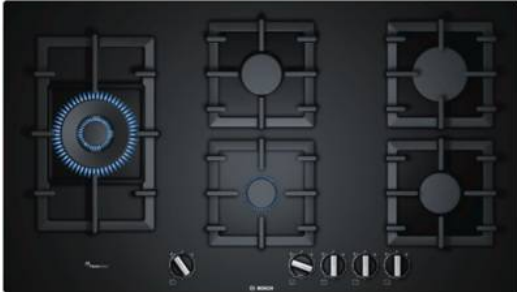

Merk: **Bosch**

Model: PPS9A6B90

€ 1.219,99

Excl. BTW: € 1.008,26

4 242002915067

4 242002 915067 >

Omschrijving

We hebben niet het vuur ontdekt, maar hebben het wel naar een nieuw niveau getild. Niveau negen om precies te zijn

Gasfornuizen met FlameSelect zijn uitgerust met negen nauwkeurig gedefinieerde vermogensstanden, zodat u de benodigde hitte gemakkelijk en betrouwbaar kunt instellen. Voor gewoon perfecte kookresultaten.

Specificaties

ALGEMEEN

Type kookplaat	Gas

BEDIENING

Type bediening	Knoppen

FYSIEKE KENMERKEN

Aansluitwaarde	11500	Afwerking rand	Afgerond
Breedte	90	Nisbreedte (minimaal)	85
Nisdiepte (minimaal)	49		

GEBRUIKSGEMAK

Thermokoppel	Ja