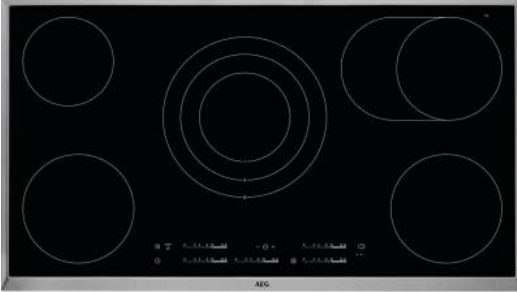

Merk: **AEG**

Model: HK955070XB

Bij gezamenlijke aankoop van minstens 4 AEG inbouwtoestellen uit 4 verschillende productcategorieën zijn er gedurende 5 jaar geen werkuren en materiaalkosten te betalen, indien er beroep gedaan wordt op AEG service. (zie actievoorwaarden)

Nog meer bereidingsopties en een professionele indeling

De kookzones op deze extra brede kookplaat, zoals de grote paëllazone in het midden, zijn professioneel ingedeeld, waardoor u meer flexibiliteit bij het koken hebt.