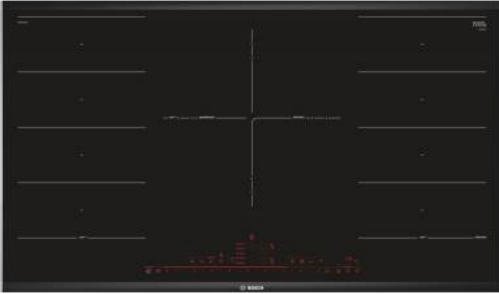

Merk: **Bosch**
Model: PXV975DV1E

Bij aankoop van een FlexInduction-kookplaat of FlexInduction-kookplaat met (geïntegreerde) dampkap. GRATIS pannenset t.w.v. max. €349,99 - zie voorwaarden

€ 2.109,99

Excl. BTW: € 1.743,79

Acties

Bosch actie FlexInduction kookplaten

Actie geldig tot 31/07/2024

Omschrijving

De inductie kookplaat met PerfectFry BraadSensor Plus: perfecte resultaten dankzij een automatische en constante temperatuurregeling.

Meer ruimte voor uw pannen met FlexInduction

Hoeveel pannen u ook gebruikt, u plaatst ze vanaf nu exact waar u dat wilt. FlexInduction van Bosch biedt u optimale vrijheid. Doordat niet de plaat, maar alleen de pan heet wordt, kunt u uw pannen overal op de plaat plaatsen. U kunt de plaat als een conventionele inductiekookplaat met afzonderlijke kookzones gebruiken, of met één druk op de knop alle zones met elkaar verbinden. Zo creëert u extra ruimte, bijvoorbeeld voor groot kookgerei, en plaatst u een braadpan waar u dat maar wilt.

Specificaties

ALGEMEEN

Type kookplaat Inductie

FUNCTIES

Timerfunctie Ja

FYSIEKE KENMERKEN

Aansluitwaarde 11100 Breedte 90

Nisdiepte (minimaal) 5,5