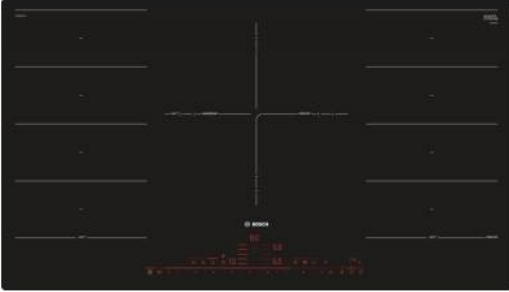

Merk: **Bosch**
Model: PXV901DV1E

Bij aankoop van een FlexInduction-kookplaat of FlexInduction-kookplaat met (geïntegreerde) dampkap. GRATIS pannenset t.w.v. max. €349,99 - zie voorwaarden

€ 2.109,99

Excl. BTW: € 1.743,79

Acties

Bosch actie FlexInduction kookplaten

Actie geldig tot 31/07/2024

Omschrijving

???????Meer ruimte voor uw pannen met FlexInduction

Hoeveel pannen u ook gebruikt, u plaatst ze vanaf nu exact waar u dat wilt. FlexInduction van Bosch biedt u optimale vrijheid. Doordat niet de plaat, maar alleen de pan heet wordt, kunt u uw pannen overal op de plaat plaatsen. U kunt de plaat als een conventionele inductiekookplaat met afzonderlijke kookzones gebruiken, of met één druk op de knop alle zones met elkaar verbinden. Zo creëert u extra ruimte, bijvoorbeeld voor groot kookgerei, en plaatst u een braadpan waar u dat maar wilt.