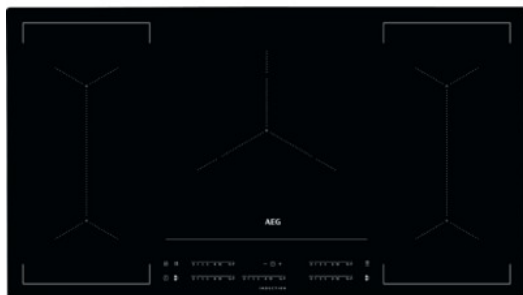

Merk: **AEG**

Model: IKE95454IB

Bij gezamenlijke aankoop van minstens 4 AEG inbouwtoestellen uit 4 verschillende productcategorieën zijn er gedurende 5 jaar geen werkuren en materiaalkosten te betalen, indien er beroep gedaan wordt op AEG service. (zie actievoorwaarden)

€ 1.849,99

Excl. BTW: € 1.528,92

Acties

AEG inbouwtoestellen: 5 jaar garantie bij aankoop van minstens 4 toestellen

Actie geldig tot 31/12/2024

Omschrijving

Creëer meerdere grote oppervlakken om op te koken met de brugfunctie op de AEG-inductiekookplaat. Met één aaraking van een toets kunnen twee zones worden gekoppeld, en wordt een grotere zone gecreëerd om op te koken. Door de automatische uitlijning voor het delen van de temperatuur- en tijdstellingen is dit een optimale oplossing voor het gelijktijdige gebruik van grote potten en pannen.

Het aanpasbare oppervlak voor elke pan

De MaxiSense® inductiekookplaat heeft kookzones waarvan de grootte automatisch aangepast wordt. Dat betekent dat elke zone de grootte en vormen van de pannen die u gebruikt detecteert, hoe groot of klein ook en onmiddellijk de gepaste warmte exact naar de bodems