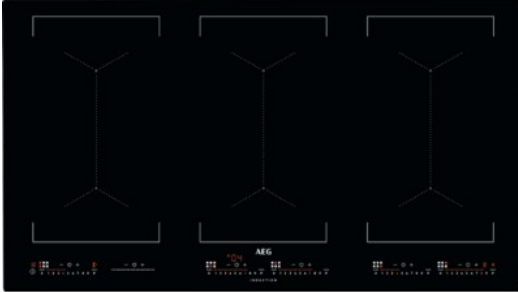

Merk: **AEG**

Model: IKE96654IB

Bij gezamenlijke aankoop van minstens 4 AEG inbouwtoestellen uit 4 verschillende productcategorieën zijn er gedurende 5 jaar geen werkuren en materiaalkosten te betalen, indien er beroep gedaan wordt op AEG service. (zie actievoorwaarden)

€ 1.999,99

Excl. BTW: € 1.652,88

Acties

AEG inbouwtoestellen: 5 jaar garantie bij aankoop van minstens 4 toestellen

Actie geldig tot 31/12/2024

Omschrijving

Creëer meerdere grote oppervlakken om op te koken met de brugfunctie op de AEG-inductiekookplaat. Met één aaraking van een toets kunnen twee zones worden gekoppeld, en wordt een grotere zone gecreëerd om op te koken. Door de automatische uitlijning voor het delen van de temperatuur- en tijdstellingen is dit een optimale oplossing voor het gelijktijdige gebruik van grote potten en pannen.

Geniet van geavanceerde bediening in plaats van keukenluchtjes

Het unieke Hob2Hood-verbindingssysteem van deze kookplaat communiceert op afstand met Hob2Hood-dampkappen, schakelt automatisch in en reguleert de ventilator en verlichting op basis van uw behoeften.