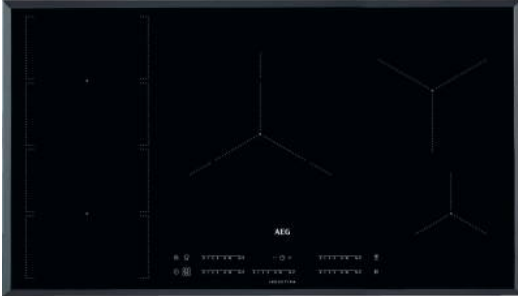

Merk: **AEG**

Model: IKE95471FB

Bij gezamenlijke aankoop van minstens 4 AEG inbouwtoestellen uit 4 verschillende productcategorieën zijn er gedurende 5 jaar geen werkuren en materiaalkosten te betalen, indien er beroep gedaan wordt op AEG service. (zie actievoorwaarden)

€ 1.999,99

Excl. BTW: € 1.652,88

Acties

AEG inbouwtoestellen: 5 jaar garantie bij aankoop van minstens 4 toestellen

Actie geldig tot 31/12/2024

Omschrijving

Op de speciale FlexiBridge-kookzone met 4 segmenten kunt u kiezen welke segmenten u verbindt, en passen alle soorten kookgerei, van kleine tot extra grote potten en pannen.

Ga van koken naar sudderen door eenvoudigweg uw pan te verplaatsen

Met de PowerSlide functie kunt u een speciaal kookgebied creëren met vooraf ingestelde temperaturen. Hierdoor kunt u snel van koken naar sudderen gaan zonder dat u de warmte-instellingen hoeft aan te passen.

Direct overschakelen naar exact de juiste temperatuur

Met de direct toegankelijke bedieningen van deze kookplaat kunt u direct overschakelen naar exact de juiste temperatuur. Raak eenvoudigweg het juiste niveau op de schuifregelaar aan.