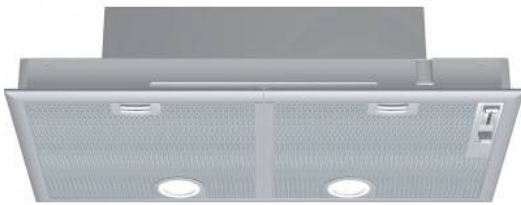

Merk: **Siemens**
Model: LB75565**€ 539,99**

Excl. BTW: € 446,27

Omschrijving

De krachtige afvoergroep wordt onzichtbaar boven de kookplaat geïnstalleerd.

Afzuigcapaciteit

De afzuigcapaciteit van 610 m³/h zorgt voor schone lucht tijdens het koken.

Jaarlijks elektrisch verbruik	79,5
Vetfilter efficiëntie	C

Lichtefficiëntie	A
------------------	---

FYSIEKE KENMERKEN

Aansluitwaarde	206
Diepte	38
Kleur	Grijs

Breedte	73
Hoogte	25.5
Materiaal	Roestvrij staal (RVS)