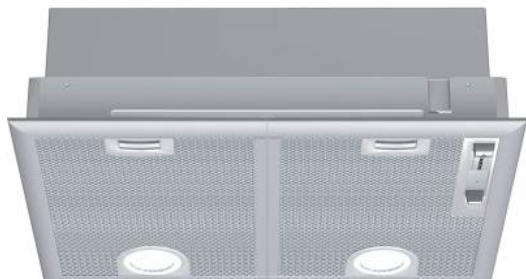

Merk: **Siemens**

Model: LB55565

**€ 409,99**

Excl. BTW: € 338,83

## Omschrijving

De krachtige afvoergroep wordt onzichtbaar boven de kookplaat geïnstalleerd.

- Het afzuigvermogen van 590 m<sup>3</sup>/u zorgt voor verse lucht bij het koken.
- De energiezuinige LED-verlichting zorgt voor een perfect zicht bij het koken.
- De intensiefstand voor een kortstondige verhoging van het afzuigvermogen bij sterke dampontwikkeling.
- Bijzonder stille dampkap met slechts 56 dB(A) re 1 pW.

**FYSIEKE KENMERKEN**

Aansluitwaarde	206	Breedte	53
Diepte	38	Hoogte	25.5
Kleur	Grijs, Zilver	Materiaal	Roestvrij staal (RVS)

**GEBRUIKSGEMAK**

Elektronische bediening	Nee	Naloopstand	Nee
-------------------------	-----	-------------	-----