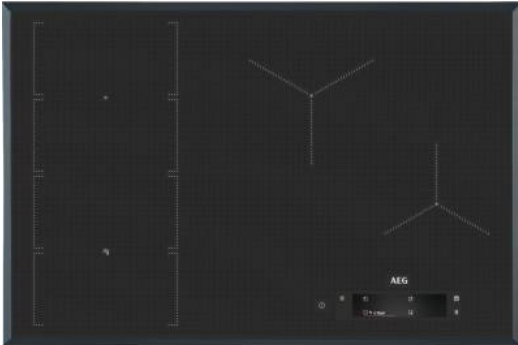

Merk: **AEG**

Model: IAE84851FB

Bij gezamenlijke aankoop van minstens 4 AEG inbouwtoestellen uit 4 verschillende productcategorieën zijn er gedurende 5 jaar geen werkuren en materiaalkosten te betalen, indien er beroep gedaan wordt op AEG service. (zie actievoorwaarden)

€ 1.849,99

Excl. BTW: € 1.528,92

Acties

AEG inbouwtoestellen: 5 jaar garantie bij aankoop van minstens 4 toestellen

Actie geldig tot 31/12/2024

Omschrijving

Bakken en opdienen naar smaak

Krijg iedere keer weer de allerbeste smaak en textuur bij het braden. Om te starten kiest u eerst het gerecht en het gewenste resultaat. U hoeft niet meer te raden wanneer de pan of olie de juiste temperatuur heeft. De SenseFry®-inductiekookplaat staat garant voor heerlijke smaken.

Resultaten. Geen giswerk meer met de SenseFry® inductiekookplaat

Gebruik het intelligente bedieningspaneel op de SenseFry® inductiekookplaat om het gerecht en het gewenste resultaat te selecteren. De SenseFry® technologie handhaaft een gelijkmatige warmte voor de beste braadresultaten. U hoeft niet meer te raden wanneer de pan de juiste