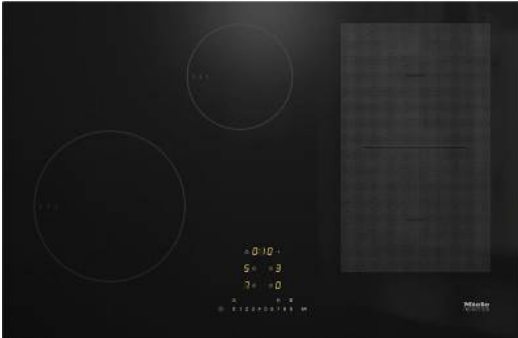

Merk: **Miele**  
Model: 11167350

Bij aankoop van 5 Miele keukentoeestellen, waarvan 1 stoomoven, ontvangt u een gratis individueel productadvies.

**€ 1.539,00**

Excl. BTW: € 1.271,90

## Omschrijving

Losse inductiekookplaat met PowerFlex-kookvlak voor maximaal vermogen

- Snel kiezen via een getallenreeks - ComfortSelect
- 4 kookzones incl. 1 krachtig PowerFlex-kookvlak
- In 800mm breed voor opliggende of vlakke inbouw
- Kortste aankooktijden – TwinBooster
- Communicatie met dampkap - automatische Con@ctivity-functie