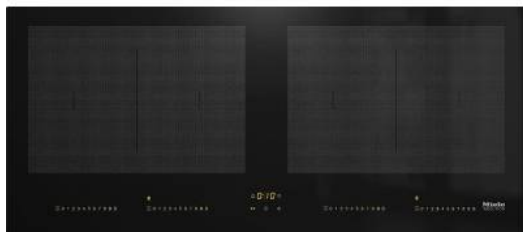

Merk: **Miele**
Model: 11167470

Bij aankoop van 5 Miele keukentoeestellen, waarvan 1 stoomoven, ontvangt u een gratis individueel productadvies.

€ 2.699,00

Excl. BTW: € 2.230,58

Acties

Miele Keukentoeestellen: Gratis individueel productadvies

Actie geldig tot 31/12/2024

Omschrijving

Losse inductiekookplaat in panoramadesign en met 2 PowerFlex-kookvlakken voor bijzonder comfort.

- Intuïtieve snelle keuze via een cijferreeks - SmartSelect
- 4 kookzones incl. 2 krachtige PowerFlex-kookvlakken
- In 916mm breed voor opliggende of vlakke inbouw
- Kortste aankooktijden – TwinBooster
- Communicatie met dampkap - automatische Con@ctivity-functie