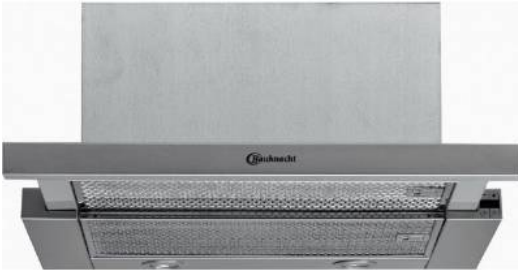

Merk: **Bauknecht**
Model: DNV 5390 IN/1**€ 649,99**

Excl. BTW: € 537,18

Omschrijving

Apparaat tussen de 60 cm en 90 cm breed. Uitstekend afvoervermogen, zodat u geniet van een frisse, vetvrije kookomgeving. Uitwasbare rvs vetfilters, geschikt voor de vaatwasser. LED lampen, voor de ideale verlichting. Aanpasbare afvoerttechnologie. U kiest uit het installatietype met directe afvoer, of recirculatie.

LED-verlichting

De LED-verlichting is bijzonder efficiënt; deze verlicht niet alleen het hele oppervlak van de kookplaat zonder schaduwkegels, maar maakt ook een energiebesparing tot wel 90% mogelijk en heeft een 10 keer langere levensduur vergeleken met normale gloeilampen.

FYSIEKE KENMERKEN

Breedte	60	Diepte	30
Hoogte	30,1	Kleur	Grijs
Materiaal	Roestvrij staal (RVS)		

GEBRUIKSGEMAK

Elektronische bediening	Ja	Nalooptestand	Nee
-------------------------	----	---------------	-----