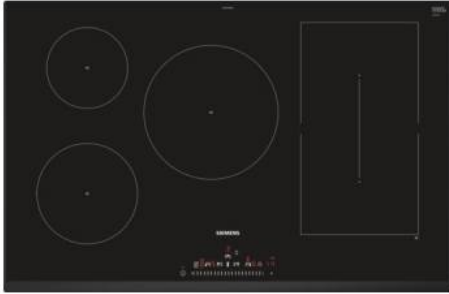

Merk: **Siemens**
Model: ED851FWB5E**€ 1.409,99**

Excl. BTW: € 1.165,28

Omschrijving

De combiInduction kookplaat - voor meer mogelijkheden bij het koken

Regel de temperatuur zonder druk- of draaiknoppen: touchSlider-bedieningselement.

Met onze innovatie touchSlider-technologie kunt u de temperatuur van de kookzones instellen door ofwel rechtstreeks op de juiste plaats van de schaalverdeling te tikken ofwel met u vinger ernaartoe te schuiven. De temperatuurregeling is gebaseerd op sensors en gaat in stappen van een half met een maximum van 9.