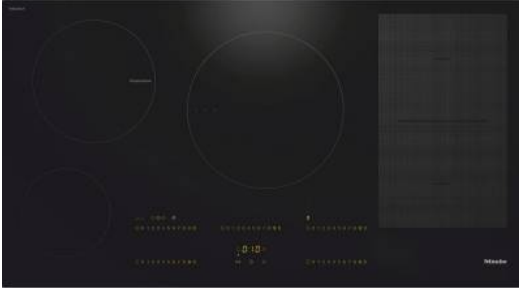

Merk: **Miele**

Model: 11515560

Bij aankoop van 5 Miele keukentoeestellen, waarvan 1 stoomoven, ontvangt u een gratis individueel productadvies.

€ 3.199,00

Excl. BTW: € 2.643,80

Acties

**Miele Keukentoeestellen: Gratis individueel productadvies**

Actie geldig tot 31/12/2024

Omschrijving

Losse inductiekookplaat 90 cm met TempControl voor perfecte braadresultaten

Eenvoudige bediening met SmartSelect

Vermogensstanden en tijden kunt u opvallend simpel en snel instellen met SmartSelect. Elke kookzone wordt bediend met een geel oplichtende getallenrij, die vanuit iedere hoek leesbaar is. De timer met drie getallen stelt u met SmartSelect voelbaar comfortabeler in, aangezien de kookwekker en het automatisch uitschakelen apart kunnen worden uitgekozen.