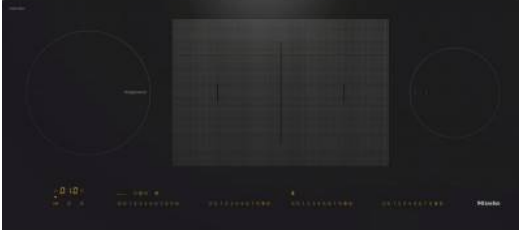

Merk: **Miele**
Model: 11515590

Bij aankoop van 5 Miele keukentoeestellen, waarvan 1 stoomoven, ontvangt u een gratis individueel productadvies.

€ 3.199,00

Excl. BTW: € 2.643,80

Acties

**Miele Keukentoeestellen: Gratis individueel productadvies**

Actie geldig tot 31/12/2024

Omschrijving

Losse inductiekookplaat in panoramadesign en met TempControl voor perfecte braadresultaten

Eenvoudige bediening met SmartSelect

Vermogensstanden en tijden kunt u opvallend simpel en snel instellen met SmartSelect. Elke kookzone wordt bediend met een geel oplichtende getallenrij, die vanuit iedere hoek leesbaar is. De timer met drie getallen stelt u met SmartSelect voelbaar comfortabeler in, aangezien de kookwekker en het automatisch uitschakelen apart kunnen worden uitgekozen.

Booster-functie voor snelle warmte

Voor bijzonder snel koken: met de exclusieve Miele TwinBooster-functie kunt u, als dat nodig is, heet vermogen van twee kookzones bundelen naar één zone. Of u kunt het inductievermogen individueel verdelen - en daarmee nog flexibeler koken.