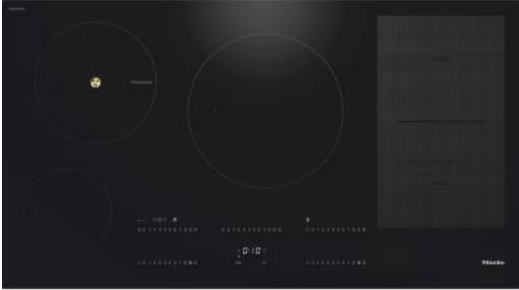

Merk: **Miele**
Model: 11515620

Bij aankoop van 5 Miele keukentoeestellen, waarvan 1 stoomoven, ontvangt u een gratis individueel productadvies.

€ 3.549,00

Excl. BTW: € 2.933,06

Acties

**Miele Keukentoeestellen: Gratis individueel productadvies**

Actie geldig tot 31/12/2024

Omschrijving

Inductie kookvlak ; Zwart ; SmartSelect White ; Inductie ; SmartSelect White ; 90 Cm ; 5 Zones/
1 Kookvlak ; TwinBooster, Warmhouden+, Stop&Go ; Permanente panherkenning ; TempControl
; PowerFlex ; WifiConnect

Losse inductiekookplaat met TempControl voor perfecte braadresultaten

- Intuïtieve snelle keuze van getallenreeksen – Smart Select White
- 5 kookzones incl. 1 PowerFlex-vlak en 1 TempControl-zone
- In 936mm breed voor opliggende of vlakke inbouw
- Kortste aankooktijden – TwinBooster
- Communicatie met dampkap - automatische Con@ctivity-functie

Eenvoudige bediening met SmartSelect

Vermogensstanden en tijden kunt u opvallend simpel en snel instellen met SmartSelect. Elke kookzone wordt bediend via een cijferreeks met gele achtergrondverlichting, die vanuit elke hoek optimaal te lezen is. De timer met drie getallen zijn met SmartSelect erg eenvoudig in te stellen, aangezien de kookwekker en het automatisch uitschakelen apart kunnen worden uitgekozen.