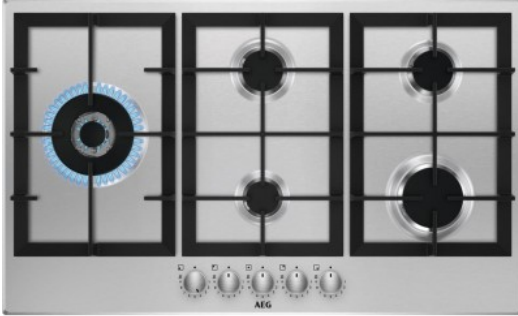

Merk: **AEG**

Model: HGB95522SM

Bij gezamenlijke aankoop van minstens 4 AEG inbouwtoestellen uit 4 verschillende productcategorieën zijn er gedurende 5 jaar geen werkuren en materiaalkosten te betalen, indien er beroep gedaan wordt op AEG service. (zie actievoorwaarden)

€ 1.099,99

Excl. BTW: € 909,08

Acties

AEG inbouwtoestellen: 5 jaar garantie bij aankoop van minstens 4 toestellen

Actie geldig tot 31/12/2024

Omschrijving

90 cm, 5 pits, 3 Gietijzeren pannendragers, StepPower, Ultravlak design, Rvs

StepPower. Voor precieze warmte

Ervaar precisie op de kookplaat met de StepPower-bediening. En bereid consequent heerlijke gerechten. De warmte kan worden ingesteld van niveau 1 tot 9, waarbij elke oplopende stap meer vermogen biedt. Omdat exacte instellingen uitstekende resultaten betekenen.

Nieuwe generatie branders

Het ontwerp van de snelbrander in deze AEG-gaskookplaat laat de vlam directer op de bodem van de pan inwerken en geeft zo een hogere efficiëntie en een snellere warmte. Deze branders op hoge snelheid laten u tot wel 20% sneller bereiden.