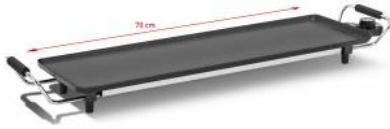

Merk: **Fritel**

Model: 142126

**€ 59,99**

Excl. BTW: € 49,58

Omschrijving

De mogelijkheden met deze Teppanyaki van FRITEL zijn eindeloos. Zomer of winter, middag of avond, binnen of buiten, hij staat garant voor leuke tafelmomenten. Dankzij het grote oppervlak kunnen verschillende ingrediënten tegelijkertijd gebakken worden. Iedereen bakt waar hij zin in heeft. Voor een gezellig etentje met het gezin, voor een topontbijt met spek en eieren of je neemt het toestel gewoon mee op vakantie!

TIP: Kan ook met mini pannetjes gebruikt worden voor een pannenkoekje, omelet, wokgerechtje, ...

Fritel, met Smaak bedacht !

Specificaties

ALGEMEEN

Aantal personen	6	Aantal standen	5
Elektrisch	Ja	Gebruik als tafelgrill	Ja
Soort grill	Teppanyaki		

FYSIEKE KENMERKEN

Breedte	70	Diepte	22
Kleur	Zwart		

GEBRUIKSGEMAK

Snoerlengte	1
-------------	---

PLATEN

Afmetingen plaat	22 x 70	Anti-aanbaklaag	Ja
Materiaal plaat	Aluminium		

STROOM

Vermogen	1800
----------	------