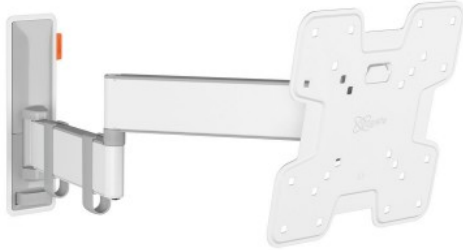

Merk: **Vogels**

Model: 3832451

**€ 119,99**

Excl. BTW: € 99,17

Omschrijving

Stijlvol en veilig: volledig draibare tv beugel voor tv's van 19 tot 43 inch

Met deze stijlvolle COMFORT Full-Motion+ tv beugel kies je voor veiligheid, design en optimaal kijkcomfort. De beugel is zeer robuust en bestand tegen intensief gebruik. Omdat de beugel tot maar liefst 180° kan draaien, kun je vanuit elke hoek van de kamer genieten van je tv. Kantelen is mogelijk tot een hoek van 20° (10° voor- en achterwaarts). De beugel is geschikt voor tv's van 19 tot 43 inch met een gewicht van maximaal 15 kg.

Vanuit elke hoek genieten van je tv

Met de COMFORT Full-Motion+ tv beugel geniet je vanuit elke hoek van je tv. Vul op deze pagina je tv-type in en onze tool rekent de werkelijke draaihoek van jouw tv uit! Dankzij One-Finger™ Movement draai je het scherm met slechts één vinger in de ideale stand. Speciale lagers zorgen ervoor dat de beugel extreem soepel en makkelijk draait.

Installatiegemak

Je COMFORT Full-Motion+ tv beugel installeren is eenvoudig. Vogel's helpt je bovendien een handje. Een boormal, schroeven, fischer® DuoPower pluggen, kabelbinders en waterpas zijn bijgesloten in de verpakking. Het eerste boorgat aftekenen, doe je eenvoudig met onze gratis DrillRight™ AR App. In de Quick Installation Guide staan alle installatie-instructies beknopt beschreven. De uitgebreide handleiding en een installatievideo staan online voor je klaar.

Specificaties

ALGEMEEN

Elektrisch	Nee	Type Flatscreensteun	TV muurbeugel
------------	-----	----------------------	---------------

BEELD

Maximale schermgrootte	43	Minimale schermgrootte	19
------------------------	----	------------------------	----