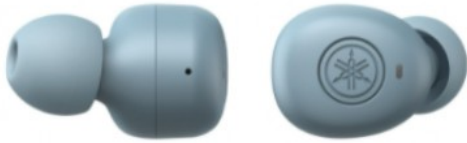

Merk: **Yamaha**
Model: TW-E3BBU**€ 99,00**

Excl. BTW: € 81,82

Omschrijving

OORTELEFOONS DIE ZICH AANPASSEN AAN JOU EN JE OMGEVING

Dankzij onze unieke technologie bieden we de enige hoofdtelefoons en oortelefoons die zich écht aanpassen aan jou en je omgeving.

Van een studiosessie met uw favoriete artiest tot de beste zitplaats bij een live concert, hoor elk detail met levensecht realisme. Deze buitengewone oordopjes combineren akoestische en elektrische Yamaha-technologieën, waardoor ze de sonische beperkingen van hun compacte behuizingen kunnen trotseren.

Comfortabele pasvorm, meer plezier van je muziek

De compacte behuizing zorgt voor een optimale pasvorm, ook voor kleinere oren. En omdat we oordopjes in vier verschillende maten bieden, weet je zeker dat de juiste grootte voor jou erbij zit. Ze zijn buitengewoon comfortabel – zelfs bij langdurig gebruik – veroorzaken geen vermoeidheid en bieden het grootste luistergenot, voortreffelijke isolatie en ultiem comfort.