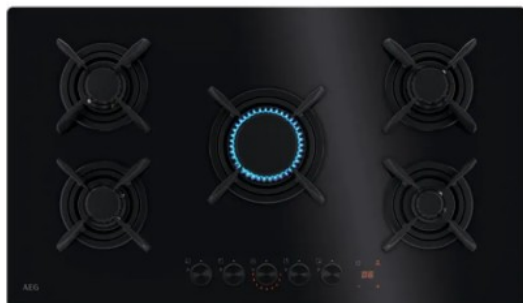

Merk: **AEG**

Model: HKB95453NB

Bij gezamenlijke aankoop van minstens 4 AEG inbouwtoestellen uit 4 verschillende productcategorieën zijn er gedurende 5 jaar geen werkuren en materiaalkosten te betalen, indien er beroep gedaan wordt op AEG service. (zie actievoorwaarden)

€ 1.299,99

Excl. BTW: € 1.074,37

7 3 3 2 5 4 3 8 1 6 8 8 0

Acties

AEG inbouwtoestellen: 5 jaar garantie bij aankoop van minstens 4 toestellen

Actie geldig tot 31/12/2024

Omschrijving

Gaskookplaat, 90cm, VerticalFlame, Elektronisch, StepPower, 5 gasbranders, Gas op glas

Heldere en duidelijke LED's. Duidelijk zien bij het koken

Kook met vertrouwen en controle, want de heldere LED's van de 8000 FlameLight gaskookplaat tonen je de vermogensniveaus van 1 tot 9. De LED's geven aan of een knop aan of uit staat, en of de plaatsen waar de pannen stonden na gebruik nog heet zijn.

FlameLight. De heldere LED voor een eenvoudige vlamkeuze

De FlameLight LED's geven duidelijk de vermogensniveaus van het gasvermogen weer, van 1 tot 9, zodat je met een gerust hart de intensiteit van de vlam kunt regelen, telkens wanneer je kookt. De levendige LED's laten je ook weten wanneer een brander aan of uit is.