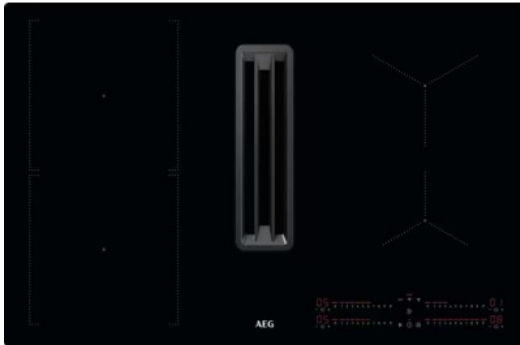

Merk: **AEG**

Model: CDE84543CB

Bij gezamenlijke aankoop van minstens 4 AEG inbouwtoestellen uit 4 verschillende productcategorieën zijn er gedurende 5 jaar geen werkuren en materiaalkosten te betalen, indien er beroep gedaan wordt op AEG service. (zie actievoorwaarden)

€ 2.549,99

Excl. BTW: € 2.107,43

Acties

AEG inbouwtoestellen: 5 jaar garantie bij aankoop van minstens 4 toestellen

Actie geldig tot 31/12/2024

Omschrijving

80cm, ComboLite, afvoermodus, geschikt voor inbouw en vlakbouw, brugfunctie, afgeronde rand (niet geschikt voor recirculatie)

Meer vrijheid en flexibiliteit bij het koken

Ervaar vrijheid en flexibiliteit in keukenplanning met de 6000 Bridge met eXTractor-afzuigkap. Deze inductiekookplaat heeft een ingebouwde afzuigkap en brugfunctie zodat je twee kookzones kunt combineren tot een grote zone voor meer veelzijdigheid.

Combineer 2 kookzones met de Bridge-functie

De Bridge-functie combineert twee kookzones voor een grote of lange pan. De gecombineerde zones, met dezelfde temperatuur- en tijdstellingen zijn ideaal als je kookt voor etentjes of