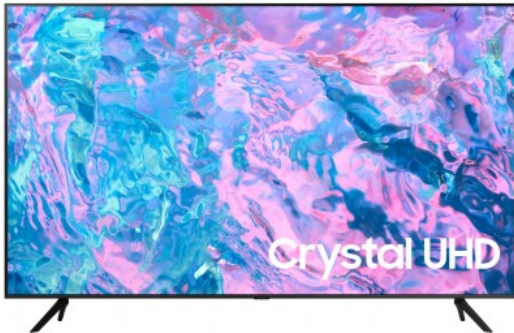

Merk: **Samsung**

Model: UE75CU7170UXXN

€ 799,00

~~€ 949,00~~

Excl. BTW: € 660,33

Omschrijving

PurColor

Afgestemde kleuren voor een levendig, levensecht beeld

Met PurColor zorgt het enorme scala aan kleuren van de TV voor een optimale beeldkwaliteit en een kijkervaring waar je helemaal in opgaat.

Crystal Processor 4K

Ervaar levensechte kleurtinten dankzij 4K

Dankzij de krachtige 4K-upscaling geniet je van je favoriete content in 4K-resolutie.

Smart Hub

Al je favoriete content op één plek

Profiteer van een geoptimaliseerde navigeerfunctie: je favoriete films, games en tv-programma's heb je nu nog sneller gevonden en dus kun je er langer van genieten.

SmartThings

Je eigen privébutler

Via SmartThings maak je naadloos verbinding met en bedien je al je slimme apparaten in huis via een geïntegreerde hub.

Beeldkwaliteit

Contrast Enhancer

Rijker kleurenpalet met intensere contrasten

Contrast Enhancer past het contrast dynamisch aan voor een rijker kleurenpalet met intensere contrasten.

HDR

Ervaar de details in elke scène

High Dynamic Range vergroot het lichtbereik van de TV zodat je geniet van een immens spectrum aan kleuren en details, zelfs bij de donkerste scènes.