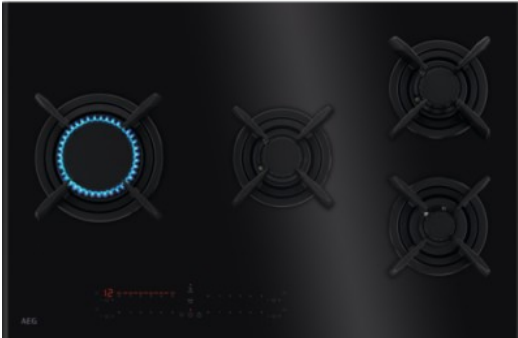

Merk: **AEG**

Model: HVB8453IB

Bij gezamenlijke aankoop van minstens 4 AEG inbouwtoestellen uit 4 verschillende productcategorieën zijn er gedurende 5 jaar geen werkuren en materiaalkosten te betalen, indien er beroep gedaan wordt op AEG service. (zie actievoorwaarden)

€ 1.699,99

Excl. BTW: € 1.404,95

Acties

AEG inbouwtoestellen: 5 jaar garantie bij aankoop van minstens 4 toestellen

Actie geldig tot 31/12/2024

Omschrijving

PRODUCTINFORMATIE

Intuïtieve TouchSure-bediening geeft je volledige controle over de vlam. Pas de warmte nauwkeurig aan voor perfecte kookresultaten. Zonder knoppen waar kookresten onder kunnen blijven zitten is schoonmaken gemakkelijk.

ONTSTEEK. BAK. CONTROLEER. MET ABSOLUTE ZEKERHEID

De geavanceerde TouchSure-kookplaat van AEG wordt geleverd met een reeks geruststellende veiligheidsfuncties, die zorgen voor een absoluut vertrouwen in - en een absolute controle over - het kookproces met gas. Dit is een traditionele methode verbeterd met onze snel reagerende technologie. Hiermee krijg je vertrouwen om op hoger vermogen te koken.