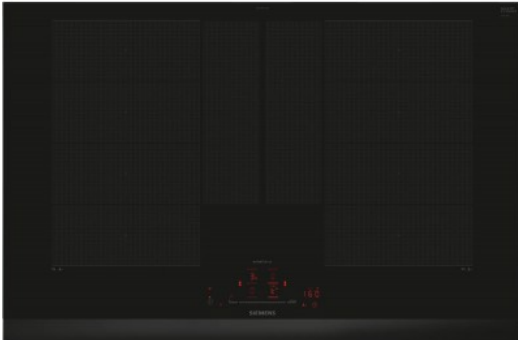

Merk: **Siemens**
Model: EX875HYC1M

Bij aankoop van een FlexInduction-kookplaat of FlexInduction-kookplaat met (geïntegreerde) dampkap. GRATIS pannenset t.w.v. max. €349,99 (zie voorwaarden)

€ 1.799,99

Excl. BTW: € 1.487,60

Acties

Siemens actie flexInduction kookplaten

Actie geldig tot 31/07/2024

Omschrijving

De kookplaat past zich aan jouw pannen aan

Met flexInduction Plus worden de flexibele kookzones automatisch in twee richtingen uitgebreid om ruimte te bieden voor extra grote pannen (tot 30 cm diameter). Wanneer een kookzone te klein is, dan activeert de kookplaat meer inductiespoelen voor een gelijkmatige verhitting. Een braadslee, teppanyaki of grillplaat (tot 40 cm breed) verwarmen? Dat is nu makkelijker dan ooit.

Bedien je kookplaat, waar je ook bent, met Home Connect.

De wereld van technologische innovatie staat niet stil. Steeds meer apparaten worden slim verbonden. En ze bereiken nu eindelijk je woonkamer dankzij de met wifi verbonden apparaten van Siemens en Home Connect. Met het samenkomen van wifi-toegankelijk apparaten, slimme software en een intuïtieve app openen vele deuren zich. Het alledaagse leven wordt makkelijker, efficiënter en comfortabel zoals nooit tevoren. Belt een gezinslid dat hij later thuis

Automatische aanpassing van jouw kookzones.

Welke kookzone moet je gebruiken? Met de intelligente flexZones detecteren sensoren onder het glaskeramik automatisch de vorm en grootte van pannen en ander kookgerei, en combineren of splitsen de kookzones dienovereenkomstig onmiddellijk. En als je het kookgerei verplaatst, worden de instellingen direct aangepast. Plaats het kookgerei gewoon op de kookplaat, zet hem aan en geniet van flexibel koken.