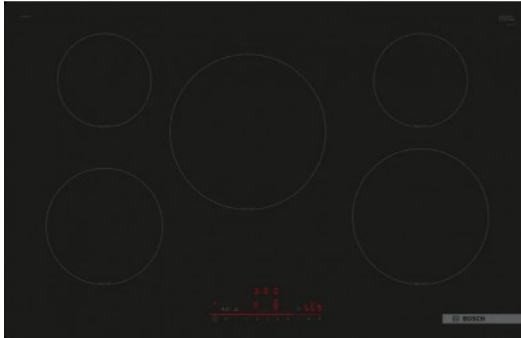

Merk: **Bosch**

Model: PIV81RHB1E

**€ 1.149,99**

Excl. BTW: € 950,41

4 242005394050

4 242005 394050 >

Omschrijving

- Home Connect: perfecte resultaten met Home Connect toestellen van Bosch.
- HoodControl: bediening van de dampkap via de kookplaat (met compatibele dampkap)
- PowerBoost: tot 50% meer vermogen voor sneller opwarmen op je inductiekookplaat.
- Inductie: snel, nauwkeurig, energiezuinig en eenvoudig schoon te maken.

Specificaties

ALGEMEEN

Type kookplaat Elektrisch

BEDIENING

Communicatie tussen dampkap en kookplaat Ja Knop Aan/Uit Ja

FUNCTIES

Pauze Ja Timerfunctie Ja
Warmhoudfunctie Nee

FYSIEKE KENMERKEN

Aansluitwaarde 7400 Breedte 802
Diepte 522 Hoogte 51