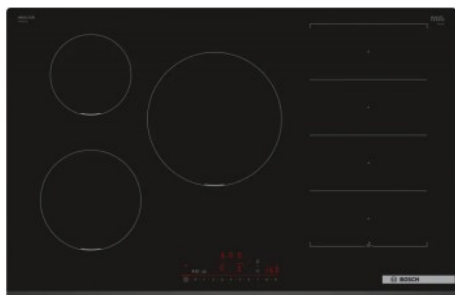

Merk: **Bosch**
Model: PXV831HC1E

Bij aankoop van een FlexInduction-kookplaat of FlexInduction-kookplaat met (geïntegreerde) dampkap. GRATIS pannenset t.w.v. max. €349,99 - zie voorwaarden

€ 1.309,99

Excl. BTW: € 1.082,64

Acties

Bosch actie FlexInduction kookplaten

Actie geldig tot 31/07/2024

Omschrijving

- DirectSelect: directe, eenvoudige selectie van de gewenste kookzone, vermogen en extra functies.
- FlexInduction: meer ruimte op je kookplaat voor grote pannen.
- PerfectFry Plus: maak je geen zorgen meer over aanbranden.
- Handige flexzones: past de kookzones aan je wensen aan.
- Smart Hood Automatic: een bijpassende afzuigkap past zich tijdens het koken automatisch aan de instellingen van je kookplaat aan.

FYSIEKE KENMERKEN

Aansluitwaarde	7400	Breedte	802
Diepte	522	Hoogte	51
Kleur	Zwart		

GEBRUIKSGEMAK

Aanduiding restwarmte	Nee	Kookpot/pan detectie	Ja
-----------------------	-----	----------------------	----