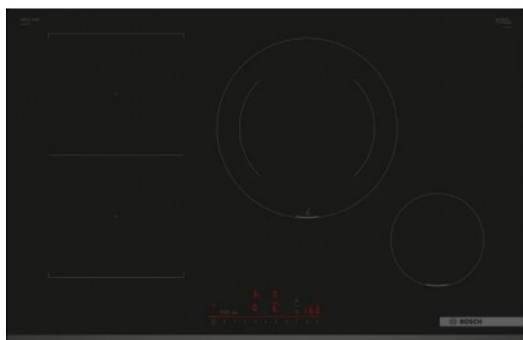

Merk: **Bosch**
Model: PVS831HC1E

€ 1.159,99

Excl. BTW: € 958,67

4 242005394388

4 242005 394388 >

Omschrijving

- CombiZone: combineer twee inductiekookzones om groot kookgerei te verwarmen.
- Kookzone 28 cm: voor grote en kleine potten.
- Home Connect: perfecte resultaten met Home Connect toestellen van Bosch.
- Facet design: een elegant en aantrekkelijk ontwerp met een afgeschuinde voorkant.
- HoodControl: bediening van de dampkap via de kookplaat (met compatibele dampkap)

Specificaties

ALGEMEEN

Type kookplaat   Elektrisch

BEDIENING

Bediening op afstand   Ja   Communicatie tussen dampkap en kookplaat   Ja

Knop Aan/Uit   Ja   Koppeling met app   Ja

Type bediening   Direct Slide Control

FUNCTIES

Pauze   Ja   Timerfunctie   Ja

Warmhoudfunctie   Nee