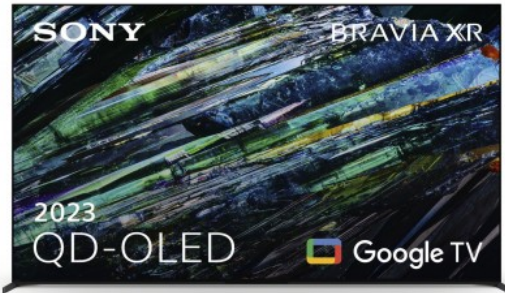

Merk: **Sony**

Model: XR65A95LAEP

Ontvang tot 700 euro cashback bij aanschaf van een Sony tv vanaf 42 inch met soundbar actiemodel.

€ 3.879,00

Excl. BTW: € 3.205,79

Acties

**Sony Bravia Theatre Soundbar: Tot €700 cashback bij aankoop van Sony tv vanaf 42 inch met soundbar actiemodel.**

Actie geldig tot 31/03/2025

Omschrijving

Een wereld aan kleuren

Ons grootste palet aan heldere kleuren en tinten, allemaal prachtig weergegeven op een QD-OLED-scherm, voorzien van Cognitive Processor XR™.

Contrast. Onovertroffen.

Zuivere zwarttinten brengen fantastische details en diepte naar voren. Met Cognitive Processor XR™ is de uitdrukingskracht van QD-OLED gemaximaliseerd.

Speaker in het beeldscherm,