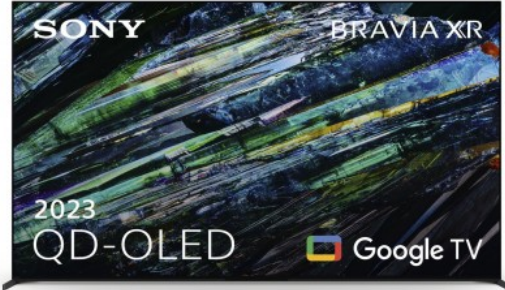

Merk: **Sony**

Model: XR55A95LAEP

Ontvang tot 700 euro cashback bij aanschaf van een Sony tv vanaf 42 inch met soundbar actiemodel.

€ 3.099,00

Excl. BTW: € 2.561,16

Acties

**Sony Bravia Theatre Soundbar: Tot €700 cashback bij aankoop van Sony tv vanaf 42 inch met soundbar actiemodel.**

Actie geldig tot 31/03/2025

Omschrijving

Een wereld aan kleuren

Ons grootste palet aan heldere kleuren en tinten, allemaal prachtig weergegeven op een QD-OLED-scherm, voorzien van Cognitive Processor XR™.

Contrast. Onovertroffen.

Zuivere zwarttinten brengen fantastische details en diepte naar voren. Met Cognitive Processor XR™ is de uitdrukingskracht van QD-OLED gemaximaliseerd.

Speaker in het beeldscherm,