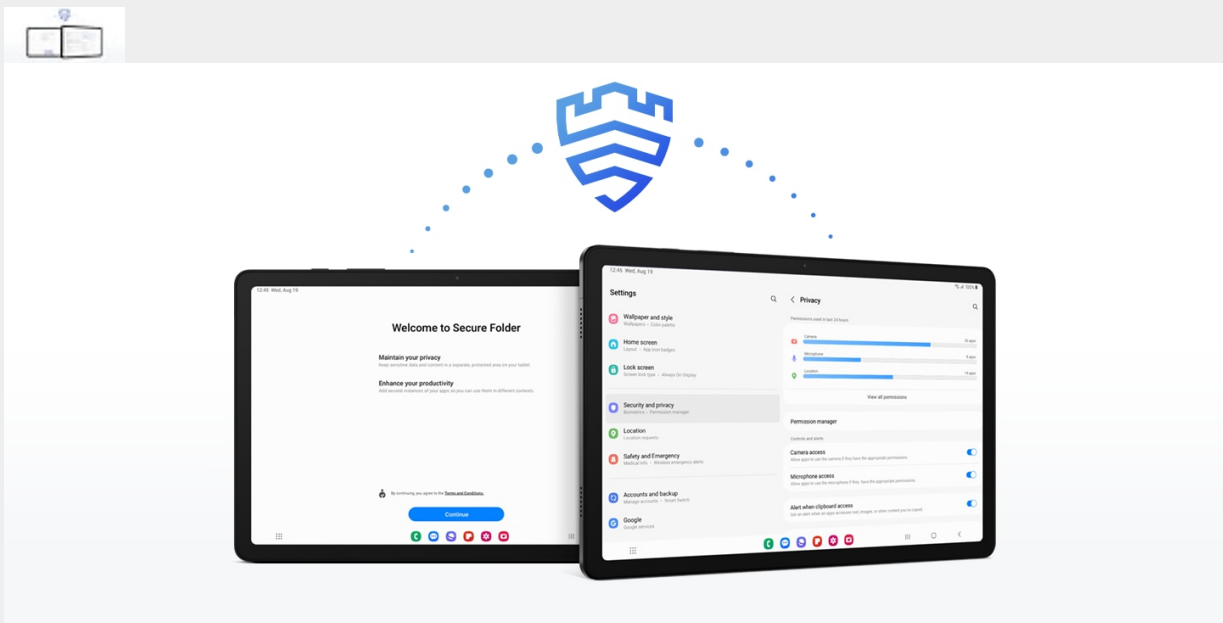

*Gesimuleerde afbeelding voor illustratieve doeleinden. Daadwerkelijke gebruikersinterface kan afwijken van de afbeelding.