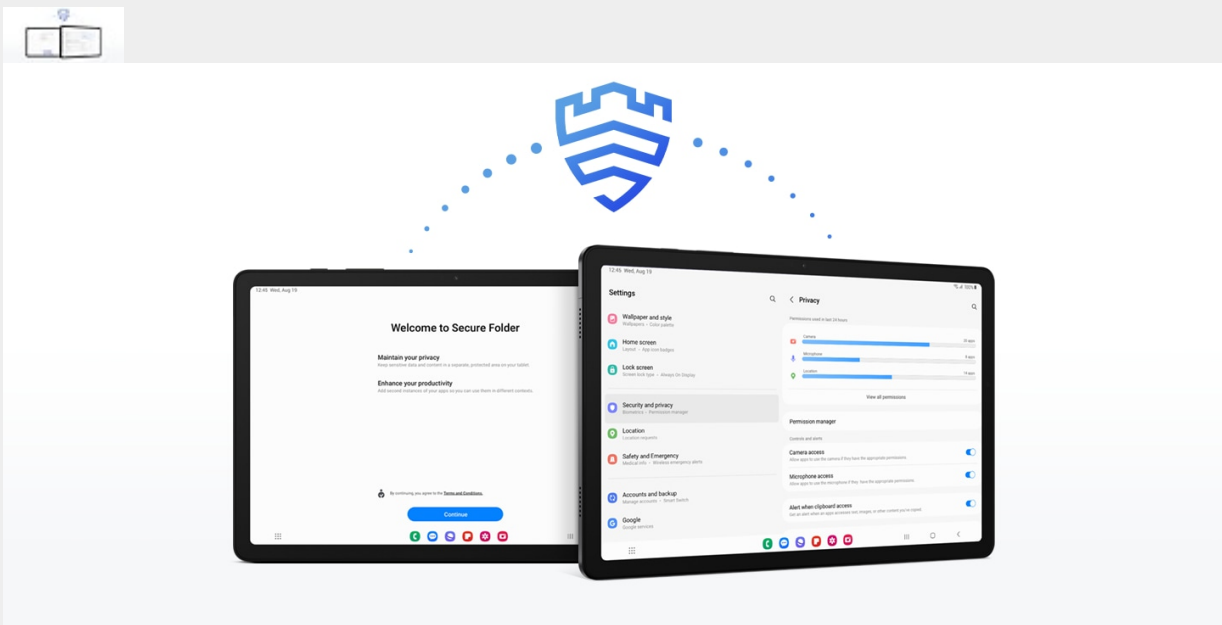

*Gesimuleerde afbeelding voor illustratieve doeleinden. Daadwerkelijke gebruikersinterface kan afwijken van de afbeelding.