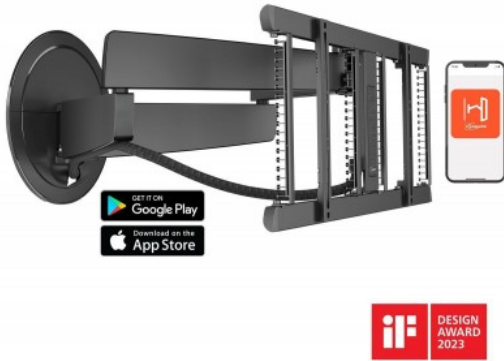

Merk: **Vogels**

Model: tvm7675

€ 899,00

Excl. BTW: € 742,98

8 712285350603

8 712285 350603 >

Omschrijving

- Draait automatisch en via Siri Voice Control/Shortcuts, app of afstandsbediening
- Ons meest innovatieve ontwerp tot nu toe - stijlvol in elk interieur?
- Volledig geïntegreerd Cable Inlay System (CIS®) - Verbind, bescherm en verberg je kabels, van muur tot tv?
- 7 programmeerbare voorkeursposities
- Maak je ophangstelsysteem compleet met een bijpassende aluminium kabelkolom

Elektrische tv beugel met ongeëvenaard design

De SIGNATURE MotionMount tv beugel is het absolute topmodel van Vogel's. De elektrische tv beugel draait automatisch naar je toe bij het aanschakelen van je tv. Het verfijnde ontwerp sluit naadloos aan op grote, ultraslanke tv's, zoals OLED en QLED tv's. Je bedient de beugel met je stem, app of afstandsbediening. De beugel is geschikt voor schermen van 40 tot en met 77 inch met een maximaal gewicht van 35 kg. Je kunt je tv draaien tot 120° voor maximaal kijkplezier.

Meest geavanceerde tv beugel

Deze Vogel's MotioMount TVM 7675 tv beugel uit de SIGNATURE serie is de meest geavanceerde tv beugel in het Vogel's assortiment. Qua design, technologie en beleving is deze elektrische tv beugel simpelweg superieur.

Ultiem gebruiksgemak

Blijf maar lekker zitten in die luie stoel. Zodra je je tv inschakelt, beweegt de tv beugel automatisch naar de vooraf ingestelde positie. Wil je het scherm draaien? Gebruik je stem (Siri Voice Control, gebaseerd op Siri short cuts) om je scherm naar een van je persoonlijke voorkeursposities te bewegen. Of bedien de tv beugel eenvoudig met de afstandsbediening of via de gratis te downloaden MotionMount app op je telefoon of tablet (iOS of Android). In totaal kun je 7 verschillende voorkeursposities creëren en instellen.

Ideaal voor montage in een kast of nis