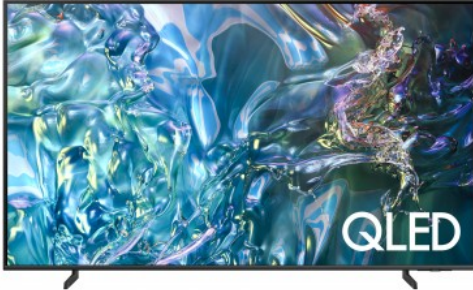

Merk: **Samsung**

Model: QE85Q60DAUXXN

Ontgrendel meer dan €190 aan entertainment bij aankoop van een geselecteerde Samsung TV, Projector of Smart Monitor.

€ 2.599,00

Excl. BTW: € 2.147,93

Acties

**Samsung Made for Belgium: Ontgrendel meer dan €190 aan entertainment**

Actie geldig tot 31/03/2025

Omschrijving

100% kleurvolume met Quantum Dot

Meer dan een miljard kleuren met Quantum Dot

Quantum Dot-technologie zorgt voor onze beste beeldkwaliteit ooit. Quantum Dot biedt 100% kleurvolume en zet licht om in adembenemende kleuren die levensecht zijn bij elk helderheidsniveau.