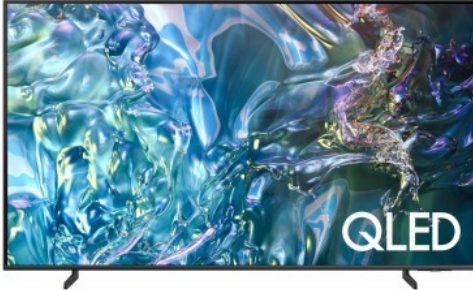

Merk: **Samsung**

Model: QE75Q60DAUXXN

Ontgrendel meer dan €190 aan entertainment bij aankoop van een geselecteerde Samsung TV, Projector of Smart Monitor.

€ 1.899,00

Excl. BTW: € 1.569,42

Acties

Samsung Made for Belgium: Ontgrendel meer dan €190 aan entertainment

Actie geldig tot 31/03/2025

Omschrijving

100% kleurvolume met Quantum Dot

Meer dan een miljard kleuren met Quantum Dot

Quantum Dot-technologie zorgt voor onze beste beeldkwaliteit ooit. Quantum Dot biedt 100% kleurvolume en zet licht om in adembenemende kleuren die levensecht zijn bij elk helderheidsniveau.

4K Upscaling

Ervaar levensechte kleurtinten dankzij 4K

Dankzij de krachtige 4K-upscaling geniet je van je favoriete content in 4K-resolutie.

Samsung Tizen OS

Meer entertainment met Samsung Tizen OS

Haal meer uit je TV met de nieuwste apps en diensten van Samsung Tizen OS. Geniet van gratis