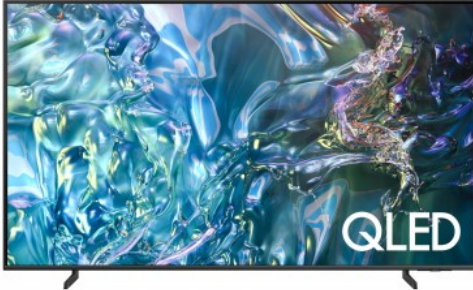

Merk: **Samsung**

Model: QE50Q60DAUXXN

Ontgrendel meer dan €190 aan entertainment bij aankoop van een geselecteerde Samsung TV, Projector of Smart Monitor.

€ 899,00

Excl. BTW: € 742,98

Acties

**Samsung Made for Belgium: Ontgrendel meer dan €190 aan entertainment**

Actie geldig tot 31/03/2025

Omschrijving

100% kleurvolume met Quantum Dot**Meer dan een miljard kleuren met Quantum Dot**

Quantum Dot-technologie zorgt voor onze beste beeldkwaliteit ooit. Quantum Dot biedt 100% kleurvolume en zet licht om in adembenemende kleuren die levensecht zijn bij elk helderheidsniveau.

4K Upscaling**Ervaar levensechte kleurtinten dankzij 4K**

Dankzij de krachtige 4K-upscaling geniet je van je favoriete content in 4K-resolutie.

Samsung Tizen OS**Meer entertainment met Samsung Tizen OS**