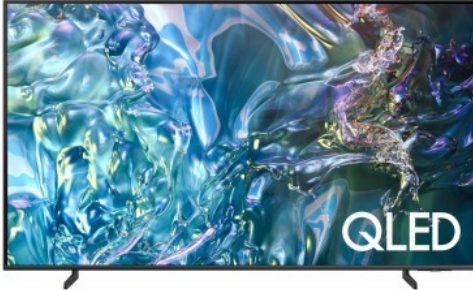

Merk: **Samsung**

Model: QE43Q60DAUXXN

Ontgrendel meer dan €190 aan entertainment bij aankoop van een geselecteerde Samsung TV, Projector of Smart Monitor.

€ 849,00

Excl. BTW: € 701,65

Acties

Samsung Made for Belgium: Ontgrendel meer dan €190 aan entertainment

Actie geldig tot 31/03/2025

Omschrijving

100% kleurvolume met Quantum Dot

Meer dan een miljard kleuren met Quantum Dot

Quantum Dot-technologie zorgt voor onze beste beeldkwaliteit ooit. Quantum Dot biedt 100% kleurvolume en zet licht om in adembenemende kleuren die levensecht zijn bij elk helderheidsniveau.

4K Upscaling

Ervaar levensechte kleurtinten dankzij 4K

Dankzij de krachtige 4K-upscaling geniet je van je favoriete content in 4K-resolutie.

Samsung Tizen OS

Meer entertainment met Samsung Tizen OS

Haal meer uit je TV met de nieuwste apps en diensten van Samsung Tizen OS. Geniet van gratis TV-zenders en duizenden films met Samsung TV Plus en naadloos cloud gaming met Gaming Hub. Je kunt zelfs je dagelijkse activiteiten beheren met Daily+ en je smartapparaten bedienen