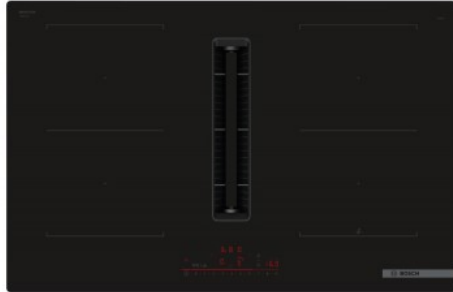

Merk: **Bosch**
Model: PVQ811H26E**€ 2.959,99**

Excl. BTW: € 2.446,27

Omschrijving

Geïntegreerde ventilatiemodule: zuig voer stoom en kookluchtjes bij de bron wegaf.
DirectSelect: selecteer snel en eenvoudig de gewenste kookzone, instelling en extra functies.
CombiZone: combineer twee inductiekookzones om groot kookgerei te verwarmen.
AutoOn-functie: de ventilatie wordt automatisch ingeschakeld wanneer de kookplaat opwarmt.
PerfectFry Plus: nooit meer aangebrand eten.

Specificaties

ALGEMEEN

Type kookplaat	Elektrisch
----------------	------------

BEDIENING

Communicatie tussen dampkap en kookplaat	Ja	Knop Aan/Uit	Ja
--	----	--------------	----

ENERGIEVERBRUIK

Energieklasse	B
---------------	---

FUNCTIES

Pauze	Ja	Timerfunctie	Ja
Warmhoudfunctie	Nee		

FYSIEKE KENMERKEN

Aansluitwaarde	7400	Breedte	80.2
Diepte	52.2	Hoogte	22.3
Kleur	Zwart		

GEBRUIKSGEMAK

Kookpot/pan detectie	Ja
----------------------	----