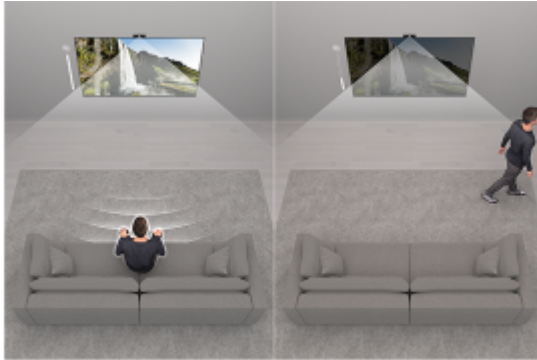

De beste stoel. Overal. Altijd

Waar je ook bent, alles is perfect. BRAVIA Cam™ detecteert je positie, de helderheid in je kamer en de reflectie van het omgevingslicht, en past zo de helderheid, het contrast, de geluidsbalans en het volume aan. Zo krijg je de optimale ervaring voor je zitplaats.