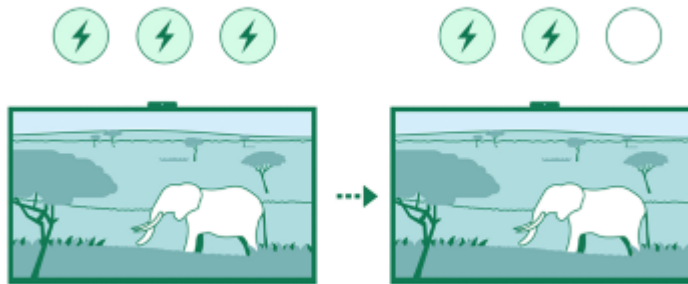

van nieuw plastic met ongeveer 60%, de verpakkingsomvang met 15% en het totale gewicht

met 12%.

Behoud de helderheid. Bespaar energie.

Sensoren voor omgevingslicht optimaliseren de helderheid van je scherm voor je kamer. Doordat onze XR Backlight Master Drive de leds heel precies aanstuurt, zie jij levensechte beelden én bespaar je stroom.

Controleer je Eco Settings. Bekijk je stroomverbruik.

Wijzig makkelijk je Eco Settings, één voor één of alles tegelijk. Met Eco Dashboard 2 heb je alles op één plek en kun je zelfs je stroomverbruik controleren voor een optimale efficiëntie.

Gemaakt van gerecycled plastic

Gemaakt om duurzaam te zijn. Onze compacte eco-afstandsbediening bestaat voor ongeveer 80 uit gerecycled plastic.

Prachtige vormgeving. Duurzaam. Met minder nieuw plastic.

Het door Sony ontwikkelde SORPLAS™ gerecycled plastic wordt gebruikt voor onze tv's om de hoeveelheid nieuw plastic te verminderen met 60 en zo duurzaamheid te waarborgen. De optische onderdelen van deze tv zijn ook gemaakt van gerecyclede materialen en de verpakking bevat 48 minder plastic.