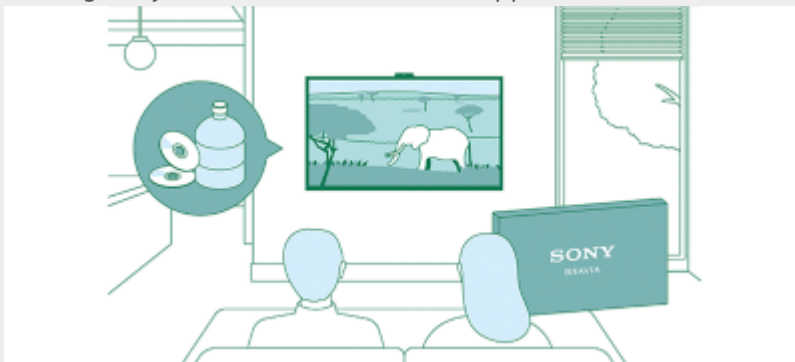

Automatische

energiebesparingsmodus

Bespaart energie. Met BRAVIA Cam™ optimaliseert de automatische energiebesparingsmodus het stroomverbruik door het scherm donker te maken als je niet voor de tv zit.

Nabijheidswaarschuwing

Houd je kinderen op een veilige afstand. Met de Nabijheidswaarschuwing kun je de aanbevolen kijkafstand voor je kinderen instellen en krijgen ze een waarschuwing als ze te dicht bij de tv komen.

Een handige manier om je tv te bedienen

Net zo makkelijk als een vingerbeweging. Met bediening met handgebaren verander je van zender, pas je het volume aan en doe je nog veel meer met eenvoudige gebaren, zonder een afstandsbediening.

Videochat op een groter scherm

Klets bij met je vrienden en familie via een groter scherm wanneer je de tv aansluit op BRAVIA Cam™.

Camera afgedekt, privacy beschermd

Bescherm je privacy met één beweging. Gebruik de schakelaar op de camerakap boven op de BRAVIA Cam™ om de camerakap te sluiten. Het bevestigen en loskoppelen van een BRAVIA Cam™ is zo eenvoudig.

Eco-afstandsbediening. Makkelijk te reinigen en te gebruiken.

Bedient alles. Onze compacte eco-afstandsbediening bestaat voor ongeveer 80% uit gerecycled plastic. Hij is makkelijk schoon te maken dankzij het egale oppervlak en de polyurethaan coating, en je kunt er alle verbonden apparaten mee bedienen