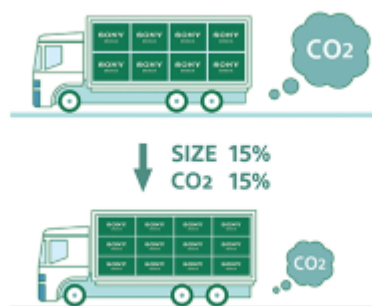

Minder verpakkingsmateriaal. Minder CO2.

Onze verpakking is 15 kleiner en 12 lichter. Dit zorgt voor een optimale efficiëntie van het transport en een vermindering van de CO2-uitstoot met wel 15.

One Slate. Stijlvol vanuit elke hoek.

Eén geheel. Ons One Slate-concept laat het scherm en de beeldrand fuseren tot één geheel, zodat je nauwelijks wordt afgeleid en optimaal kunt genieten.

Trillende afwerking. Geeft harmonie aan je huis.

Ontworpen met een vrijwel onzichtbare beeldrand. Het natuurlijk warme, vlekbestendige