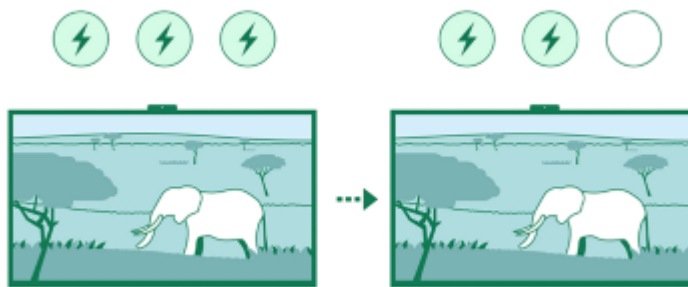

van nieuw plastic met ongeveer 60%, de verpakkingsomvang met 15% en het totale gewicht

met 12%.

Behoud de helderheid. Bespaar energie.

Sensoren voor omgevingslicht optimaliseren de helderheid van je scherm voor je kamer. Doordat onze XR Backlight Master Drive de leds heel precies aanstuurt, zie jij levensechte beelden én bespaar je stroom.

Controleer je Eco Settings. Bekijk je stroomverbruik.

Wijzig makkelijk je Eco Settings, één voor één of alles tegelijk. Met Eco Dashboard 2 heb je alles op één plek en kun je zelfs je stroomverbruik controleren voor een optimale efficiëntie.

Gemaakt van gerecycled plastic

Gemaakt om duurzaam te zijn. Onze compacte eco-afstandsbediening bestaat voor ongeveer 80 uit gerecycled plastic.

Prachtige vormgeving. Duurzaam. Met minder nieuw plastic.

Het door Sony ontwikkelde SORPLAS™ gerecycled plastic wordt gebruikt voor onze tv's om de hoeveelheid nieuw plastic te verminderen met 60 en zo duurzaamheid te waarborgen. De optische onderdelen van deze tv zijn ook gemaakt van gerecyclede materialen en de verpakking bevat 48 minder plastic.