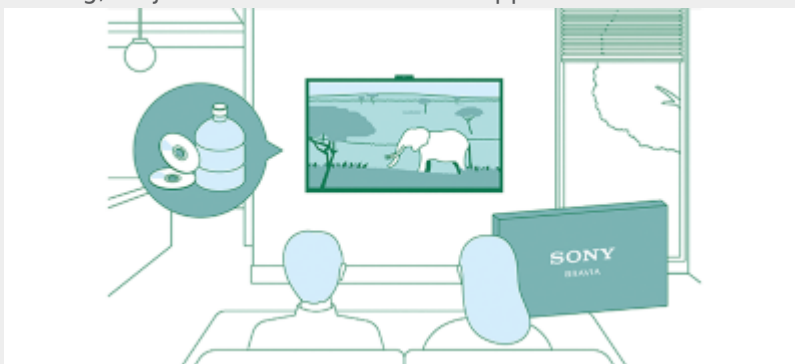

Eco-afstandsbediening. Makkelijk te reinigen en te gebruiken.

Bedient alles. Onze compacte eco-afstandsbediening bestaat voor ongeveer 80% uit gerecycled plastic. Hij is makkelijk schoon te maken dankzij het egale oppervlak en de polyurethaan coating, en je kunt er alle verbonden apparaten mee bedienen