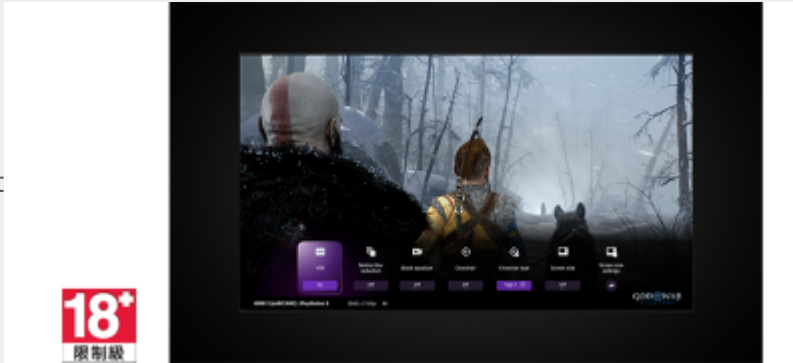

nauwkeurig naar wens aan te passen. Alle belangrijkste functies binnen handbereik voor gemak en comfort.

Eén plek voor al je game-instellingen

Het is nog nooit zo makkelijk geweest om je gamestatus, instellingen en ondersteuningsfuncties nauwkeurig naar wens aan te passen. Alle belangrijkste functies binnen handbereik voor gemak

en comfort

Eén plek voor al je game-instellingen

Het is nog nooit zo makkelijk geweest om je gamestatus, instellingen en ondersteuningsfuncties nauwkeurig naar wens aan te passen. Alle belangrijkste functies binnen handbereik voor gemak en comfort.

Eén plek voor al je game-instellingen

Het is nog nooit zo makkelijk geweest om je gamestatus, instellingen en ondersteuningsfuncties nauwkeurig naar wens aan te passen. Alle belangrijkste functies binnen handbereik voor gemak en comfort.

Dolby Vision® voor gamen. Ondersteund.

Zo zou jouw game-wereld eruit moeten zien. Ongelooflijk levendige kleuren, levensecht contrast in licht en donker, intense helderheid. Met Dolby Vision® bereik je met gamen een heel nieuw level van diepte en realisme.

Kenmerken van HDMI 2.1

Met 4K/120 fps, een variabele vernieuwingsfrequentie (VVR) en een automatische lage-latentiemodus (ALLM), zorgen onze tv's voor vloeiende en heldere bewegingen voor responsieve gameplay.

Milieueigenschappen van onze producten

Sony streeft er niet alleen naar om producten, diensten en inhoud aan te bieden die jou uitzonderlijke ervaringen bieden, maar streeft er ook naar om bij al haar bedrijfsactiviteiten een ecologische voetafdruk van nul te hebben.

Specificaties

AANSLUITINGEN

Aantal HDMI-ingangen	4	Aantal USB-poorten	2
CI+ ingang	Ja