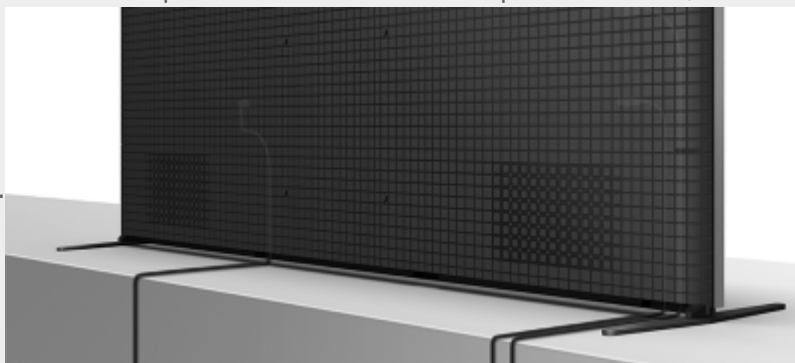

Elegant vanuit elke hoek

Geen lelijke kabels meer die rondslingeren op meubels. De achtercover en doorvoertules verbergen de kabels netjes voor een strak uiterlijk aan de voorkant, achterkant en zijkanten van