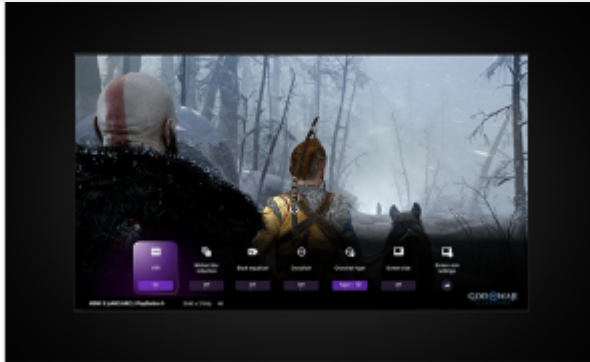

Eén plek voor al uw game-instellingen

Het is nog nooit zo eenvoudig geweest om uw gamestatus, instellingen en ondersteuningsfuncties in te stellen. Alle essentiële functies zijn binnen handbereik voor extra

gemak en eenvoud.