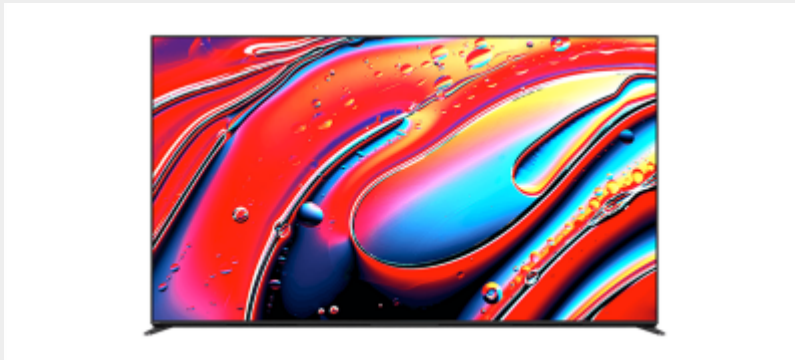

Monoliet. Perfectie vanuit elke hoek.

Volledig verenigd. Ons Monolith-concept combineert het scherm en het frame om afleiding te verminderen en uw ervaring te verbeteren. De metalen basis is naar binnen gebogen voor een