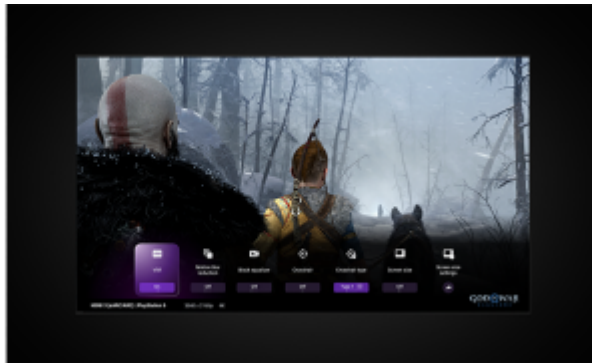

gemak en eenvoud.

18+
限制級

Eén plek voor al uw game-instellingen

Het is nog nooit zo eenvoudig geweest om uw gamestatus, instellingen en ondersteuningsfuncties in te stellen. Alle essentiële functies zijn binnen handbereik voor extra

gemak en eenvoud.