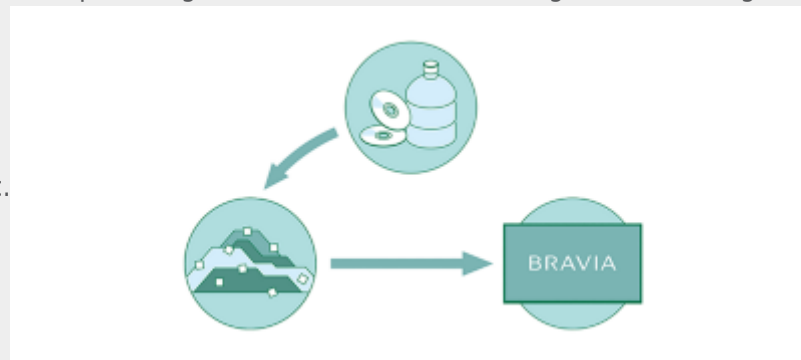

Een prachtig ontwerp. Duurzamer. Met minder nieuw plastic.

SORPLAS™ gerecycled plasticontwikkeld door Sony wordt in onze televisies gebruikt om de uitstoot met ongeveer 60 te verminderen de hoeveelheid nieuw plastic die wordt gebruikt zonder de duurzaamheid uit het oog te verliezen. Ook voor de optische onderdelen van deze tv zijn gerecyclede materialen gebruikt en bevat de verpakking 48 plastics minder.