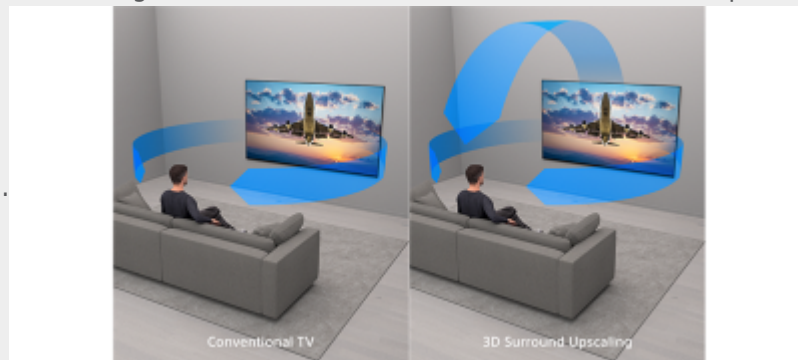

toonaangevende streamingdiensten.

Ongeëvenaard surround-geluid van bovenaf met beam-tweeter

Geluid zonder grenzen. Onze beam-tweeter projecteert het geluid naar boven, zodat het plafond het reflecteert, en zorgt voor een luchteffect dat de indruk wekt dat het geluid van boven komt. Bovendien laat onze ingebouwde tweeter het frame trillen om meeslepend geluid

naar voren te projecteren.

Intelligente verwerking zet gewoon stereogeluid om in buitengewoon 3D-surroundgeluid.

Duik in onderdompeling. Onze 3D-surround-oposchaling creëert virtueel surround-geluid van bovenaf en van de zijkanten met alleen de tv-luidsprekers. Zelfs 2-kanaals en 5.1-kanaals audio wordt omgezet in meeslepende 5.1.2-kanaals audio. Bovendien zorgt de ondersteuning voor Dolby Atmos® en DTS:X® voor een onvergetelijk ruimtelijk geluid.

Chromecast ingebouwd™

Stream afbeeldingen vanaf uw apparaat. Vanaf uw telefoon of tablet kunt u eenvoudig films, programma's, foto's en meer naar uw tv streamen.

Compatibel met Apple AirPlay 2

Stream eenvoudig beelden naar uw tv vanaf uw iPhone, iPad of Mac. Bekijk films vanuit apps of Safari. Deel foto's met al je vrienden in de kamer.