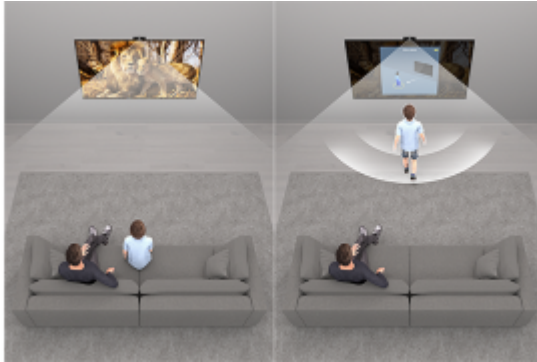

Nabijheidswaarschuwing

Houd uw kinderen uit de buurt. Met Proximity Alert kunt u een geschikte kijkaafstand voor uw kind instellen en wordt het gewaarschuwd als het te dicht bij de tv komt.