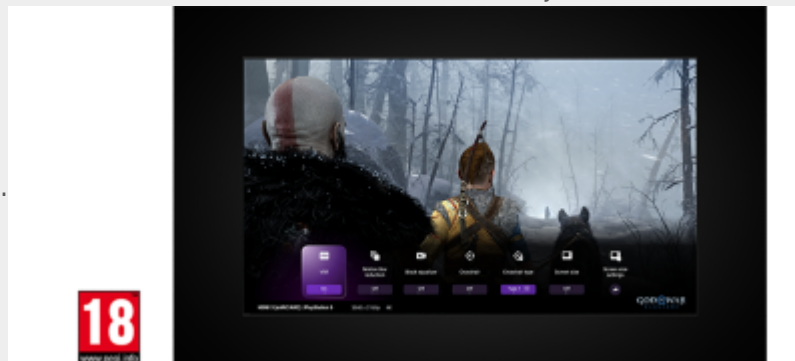

Eén plek voor al uw game-instellingen

Het is nog nooit zo eenvoudig geweest om uw gamestatus, instellingen en ondersteuningsfuncties in te stellen. Alle essentiële functies zijn binnen handbereik voor extra