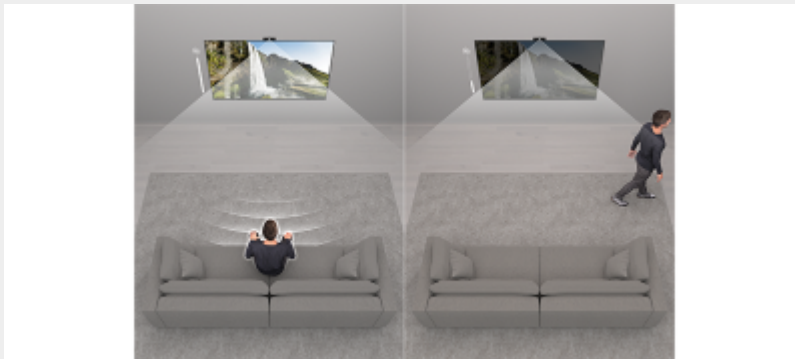

Automatische energiebesparing

Energiezuinig. Met BRAVIA Cam™ optimaliseert de automatische energiebesparingsmodus uw energieverbruik door het scherm automatisch te dimmen wanneer u niet voor de tv zit.