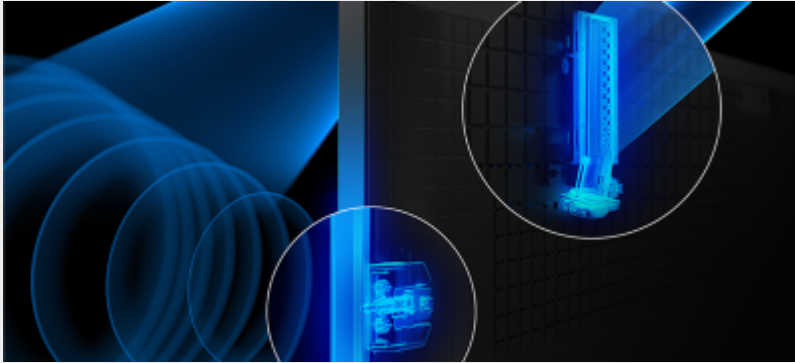

toonaangevende streamingdiensten.

Ongeëvenaard surround-geluid van bovenaf met beam-tweeter

Geluid zonder grenzen. Onze beam-tweeter projecteert het geluid naar boven, zodat het plafond het reflecteert, en zorgt voor een luchteffect dat de indruk wekt dat het geluid van boven komt. Bovendien laat onze ingebouwde tweeter het frame trillen om meeslepend geluid