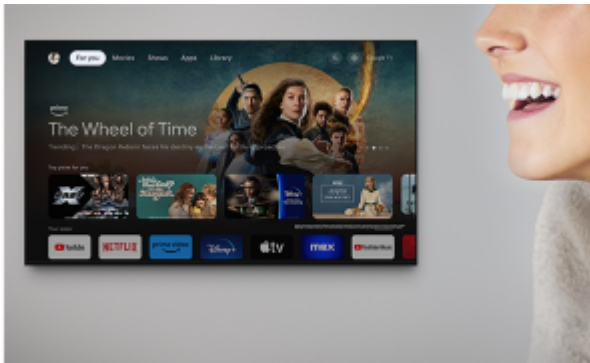

Meeslepende bioscoopervaring

Geniet thuis van een buitengewone bioscoopervaring. De tv voldoet aan de strenge IMAX® Enhanced-, DTS:X®-, Dolby Vision®- en Dolby Atmos®-normen voor een uitzonderlijk

meeslepende kijkervaring.

Blijf verbonden. Blijf kalm.

Bekijk alles in een comfortabeler licht voor meer gemoedsrust. De instelling Stil beeld is een beeldkwaliteitsmodus die de helderheid vermindert en zachtere kleuren en contrast gebruikt.