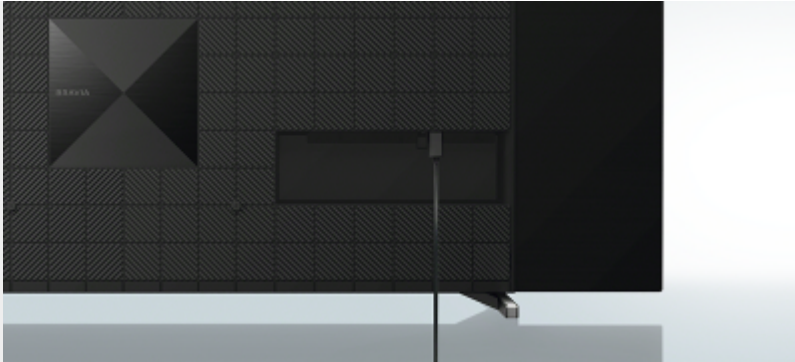

Veel functies in HDMI 2.1

Met 4K bij 120 fps, Variable Refresh Rate (VRR) en Auto Low Latency Mode (ALLM) bieden onze tv's vloeiende, scherpe bewegingen voor responsieve gameplay.

Milieukwaliteiten en kenmerken van onze producten

Sony streeft er niet alleen naar om producten, diensten en inhoud aan te bieden die u uitzonderlijke ervaringen bieden, maar streeft er ook naar om bij al zijn bedrijfsactiviteiten een ecologische voetafdruk van nul te hebben.

Specificaties

AANSLUITINGEN

CI+ ingang	Ja	HDMI Audio Return Channel (ARC)	eARC

AFSPEELMOGELIJKHEDEN

Smart TV	Ja	Smart TV platform	Google TV

AUDIO

Surroundformaten	Dolby Atmos, Dolby Audio, DTS Digital Surround, DTS:X, DTS HD Master Audio	Uitgangsvermogen (totaal)	70

BEDIENING

Afstandsbediening	Ja

CONNECTIVITEIT

Bluetooth	Ja	Bluetooth-versie	5.3