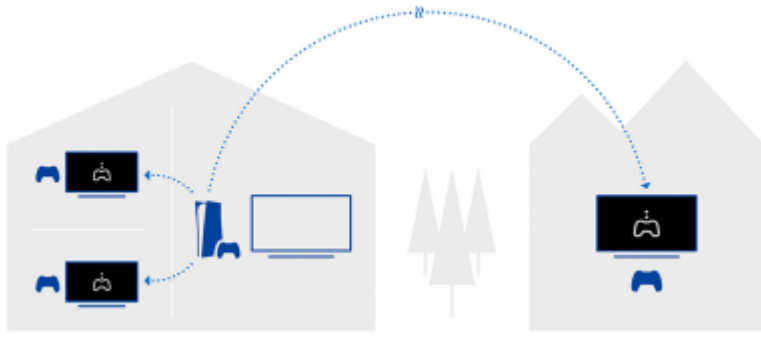

Stream PlayStation®-games naar uw BRAVIA-TV

Bedien uw PlayStation® op afstand, overal waar u een compatibele BRAVIA-TV hebt die met internet is verbonden. Met de PS Remote Play-app kun je je PS5® of PS4™ bedienen vanuit een andere kamer of zelfs vanuit het huis van een vriend.

Eén plek voor al uw game-instellingen

Het is nog nooit zo eenvoudig geweest om uw gamestatus, instellingen en ondersteuningsfuncties in te stellen. Alle essentiële functies zijn binnen handbereik voor extra

gemak en eenvoud.

Eén plek voor al uw game-instellingen

Het is nog nooit zo eenvoudig geweest om uw gamestatus, instellingen en ondersteuningsfuncties in te stellen. Alle essentiële functies zijn binnen handbereik voor extra