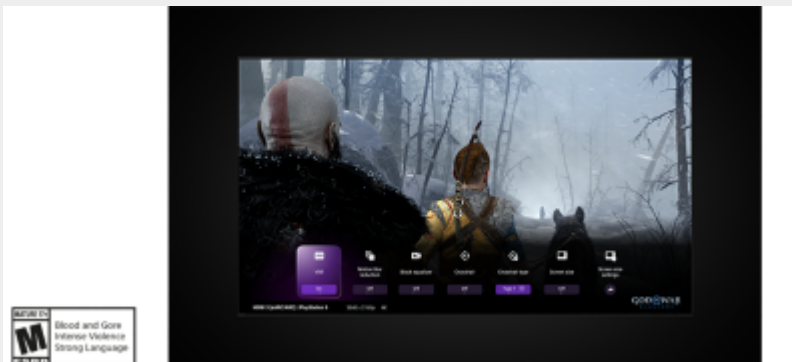

Stream PlayStation®-games naar uw BRAVIA-TV

Bedien uw PlayStation® op afstand, overal waar u een compatibele BRAVIA-TV hebt die met internet is verbonden. Met de PS Remote Play-app kun je je PS5® of PS4™ bedienen vanuit een andere kamer of zelfs vanuit het huis van een vriend.

Eén plek voor al uw game-instellingen

Het is nog nooit zo eenvoudig geweest om uw gamestatus, instellingen en ondersteuningsfuncties in te stellen. Alle essentiële functies zijn binnen handbereik voor extra

gemak en eenvoud.